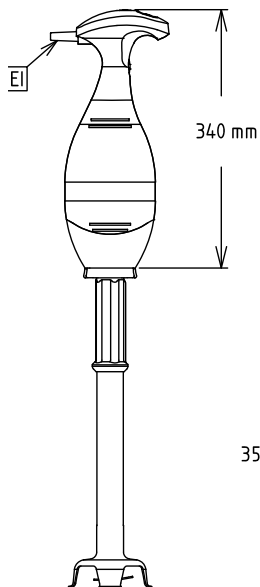

Bermixer Pro 750 W
motorunit

Omschrijving

Product Nr. _____

Handmixer motorunit van 750 W voor combinatie met een opzet staafmixer van 353 mm, 453 mm, 553 mm of 653 mm, of de opzet garde van 400 mm. Traploze snelheid regeling van 0 - 10000 tpm. Makkelijk hanteerbaar, gewicht 2,4 kg, zonder staafmixer. De motorunit met blauw kunststof huis, ergonomische handgreep en roestvrijstalen koppeling. Elektronische snelheid regeling met drukknoppen en led indicatie op de handgreep, waterdicht (IP55) bedieningspaneel. Twee startknoppen te bedienen met twee handen voor extra veiligheid. De motor met dubbel lucht koelsysteem en oververhitting beveiliging met automatische stop en indicator lamp. Bajonet koppeling voor eenvoudig plaatsen of afnemen van de staafmixer of garde. Nulspanning beveiliging, na een stroom uitval gaat de Bermixer niet vanzelf weer in bedrijf. Elektra kabel met CE-Schuko stekker. IP34 beschermd en waterdicht.

Uitvoering

- Uit veiligheid zijn beide handen vereist om de mixer te bedienen (nulspanning beveiliging).
- Vlakke motorunit.
- Geleverd met:-ruimtebesparende wandsteun bij opslag.
- Licht van gewicht, een ergonomische grip en instelbare snelheid voor snel en gemakkelijk werken.
- Rode indicator voor oververhitting.
- Bajonet systeem voor het snel en eenvoudig verwisselen van opzetstukken.
- Voor gebruik in kookketels tot 270 - 290 liter, afhankelijk van de lengte van de staafmixer.
- Productiviteit voor 50 tot 300 maaltijden per service.

Goedkeuring

Front aanzicht

Zij aanzicht

35

EI = Elektrische aansluiting

Boven aanzicht

Elektra
Voltage

600348 (BPU750) 220-240 V/1 ph/50/60 Hz

Elektrisch max. vermogen 0.75 kW

Stekker type CE-SCHUKO

Algemene gegevens
Externe afmetingen, lengte 138 mm

Externe afmetingen, breedte 120 mm

Externe afmetingen, hoogte 340 mm

Gewicht, netto (kg) 2.4

Rotatie snelheid 0 - 10.000 tpm