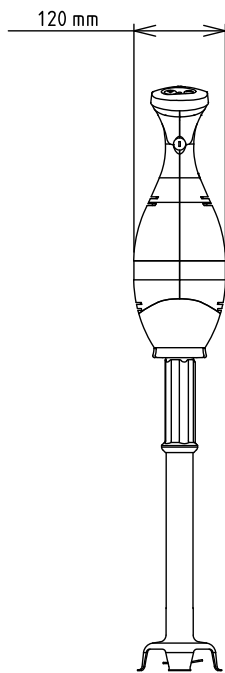

Bermixer Pro 750 W
motorunit

Omschrijving

Product Nr. _____

Handmixer motorunit van 750 W voor combinatie met een opzet staafmixer van 353 mm, 453 mm, 553 mm of 653 mm, of de opzet garde van 400 mm. Traploze snelheid regeling van 0 - 10000 tpm. Makkelijk hanteerbaar, gewicht 2,4 kg, zonder staafmixer. De motorunit met blauw kunststof huis, ergonomische handgreep en roestvrijstalen koppeling. Elektronische snelheid regeling met drukknoppen en led indicatie op de handgreep, waterdicht (IP55) bedieningspaneel. Twee startknoppen te bedienen met twee handen voor extra veiligheid. De motor met dubbel lucht koelsysteem en oververhitting beveiliging met automatische stop en indicator lamp. Bajonet koppeling voor eenvoudig plaatsen of afnemen van de staafmixer of garde. Nulspanning beveiliging, na een stroom uitval gaat de Bermixer niet vanzelf weer in bedrijf. Elektra kabel met CE-Schuko stekker. IP34 beschermd en waterdicht.

Goedkeuring

Front aanzicht

Zij aanzicht

35

EI = Elektrische aansluiting

Boven aanzicht

Elektra
Voltage

600348 (BPU750) 220-240 V/1 ph/50/60 Hz

Elektrisch max. vermogen 0.75 kW

Stekker type CE-SCHUKO

Algemene gegevens
Externe afmetingen, lengte 138 mm

Externe afmetingen, breedte 120 mm

Externe afmetingen, hoogte 340 mm

Gewicht, netto (kg) 2.4

Rotatie snelheid 0 - 10.000 tpm