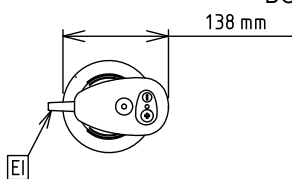

Boven aanzicht

Elektra

Voltage

600348 (BPU750) 220-240 V/1 ph/50/60 Hz

Elektrisch max. vermogen 0.75 kW

Stekker type CE-SCHUKO

Algemene gegevens

Externe afmetingen, lengte 138 mm

Externe afmetingen, breedte 120 mm

Externe afmetingen, hoogte 340 mm

Gewicht, netto (kg) 2.4

Rotatie snelheid 0 - 10.000 tpm

Waterdichtheid index IP34

Optionele accessoires

- OPZET GARDE 400 mm, versterkte uitvoering, voor alle modellen Bermixer Pro PNC 650108 ☐
- OPZET STAAFMIXER 353 mm, voor alle modellen Bermixer Pro PNC 650132 ☐
- OPZET STAAFMIXER 453 mm, voor alle modellen Bermixer Pro PNC 650133 ☐
- OPZET STAAFMIXER 553 mm, voor Bermixer Pro 450W, 550W, 650W en 750W PNC 650134 ☐
- OPZET STAAFMIXER 653 mm, voor Bermixer Pro 650W en 750W PNC 650135 ☐
- VERSTELBARE RAIL voor BERMIXER, kookketel diameter van Ø375 mm tot Ø650 mm, voor gebruik met de houder 653294 PNC 653292 ☐
- HOUDER voor BERMIXER motorunit met de staafmixer. Voor plaatsing op de rand van de kookketel of op de verstelbare rail 653292. Niet geschikt voor de garde. PNC 653294 ☐